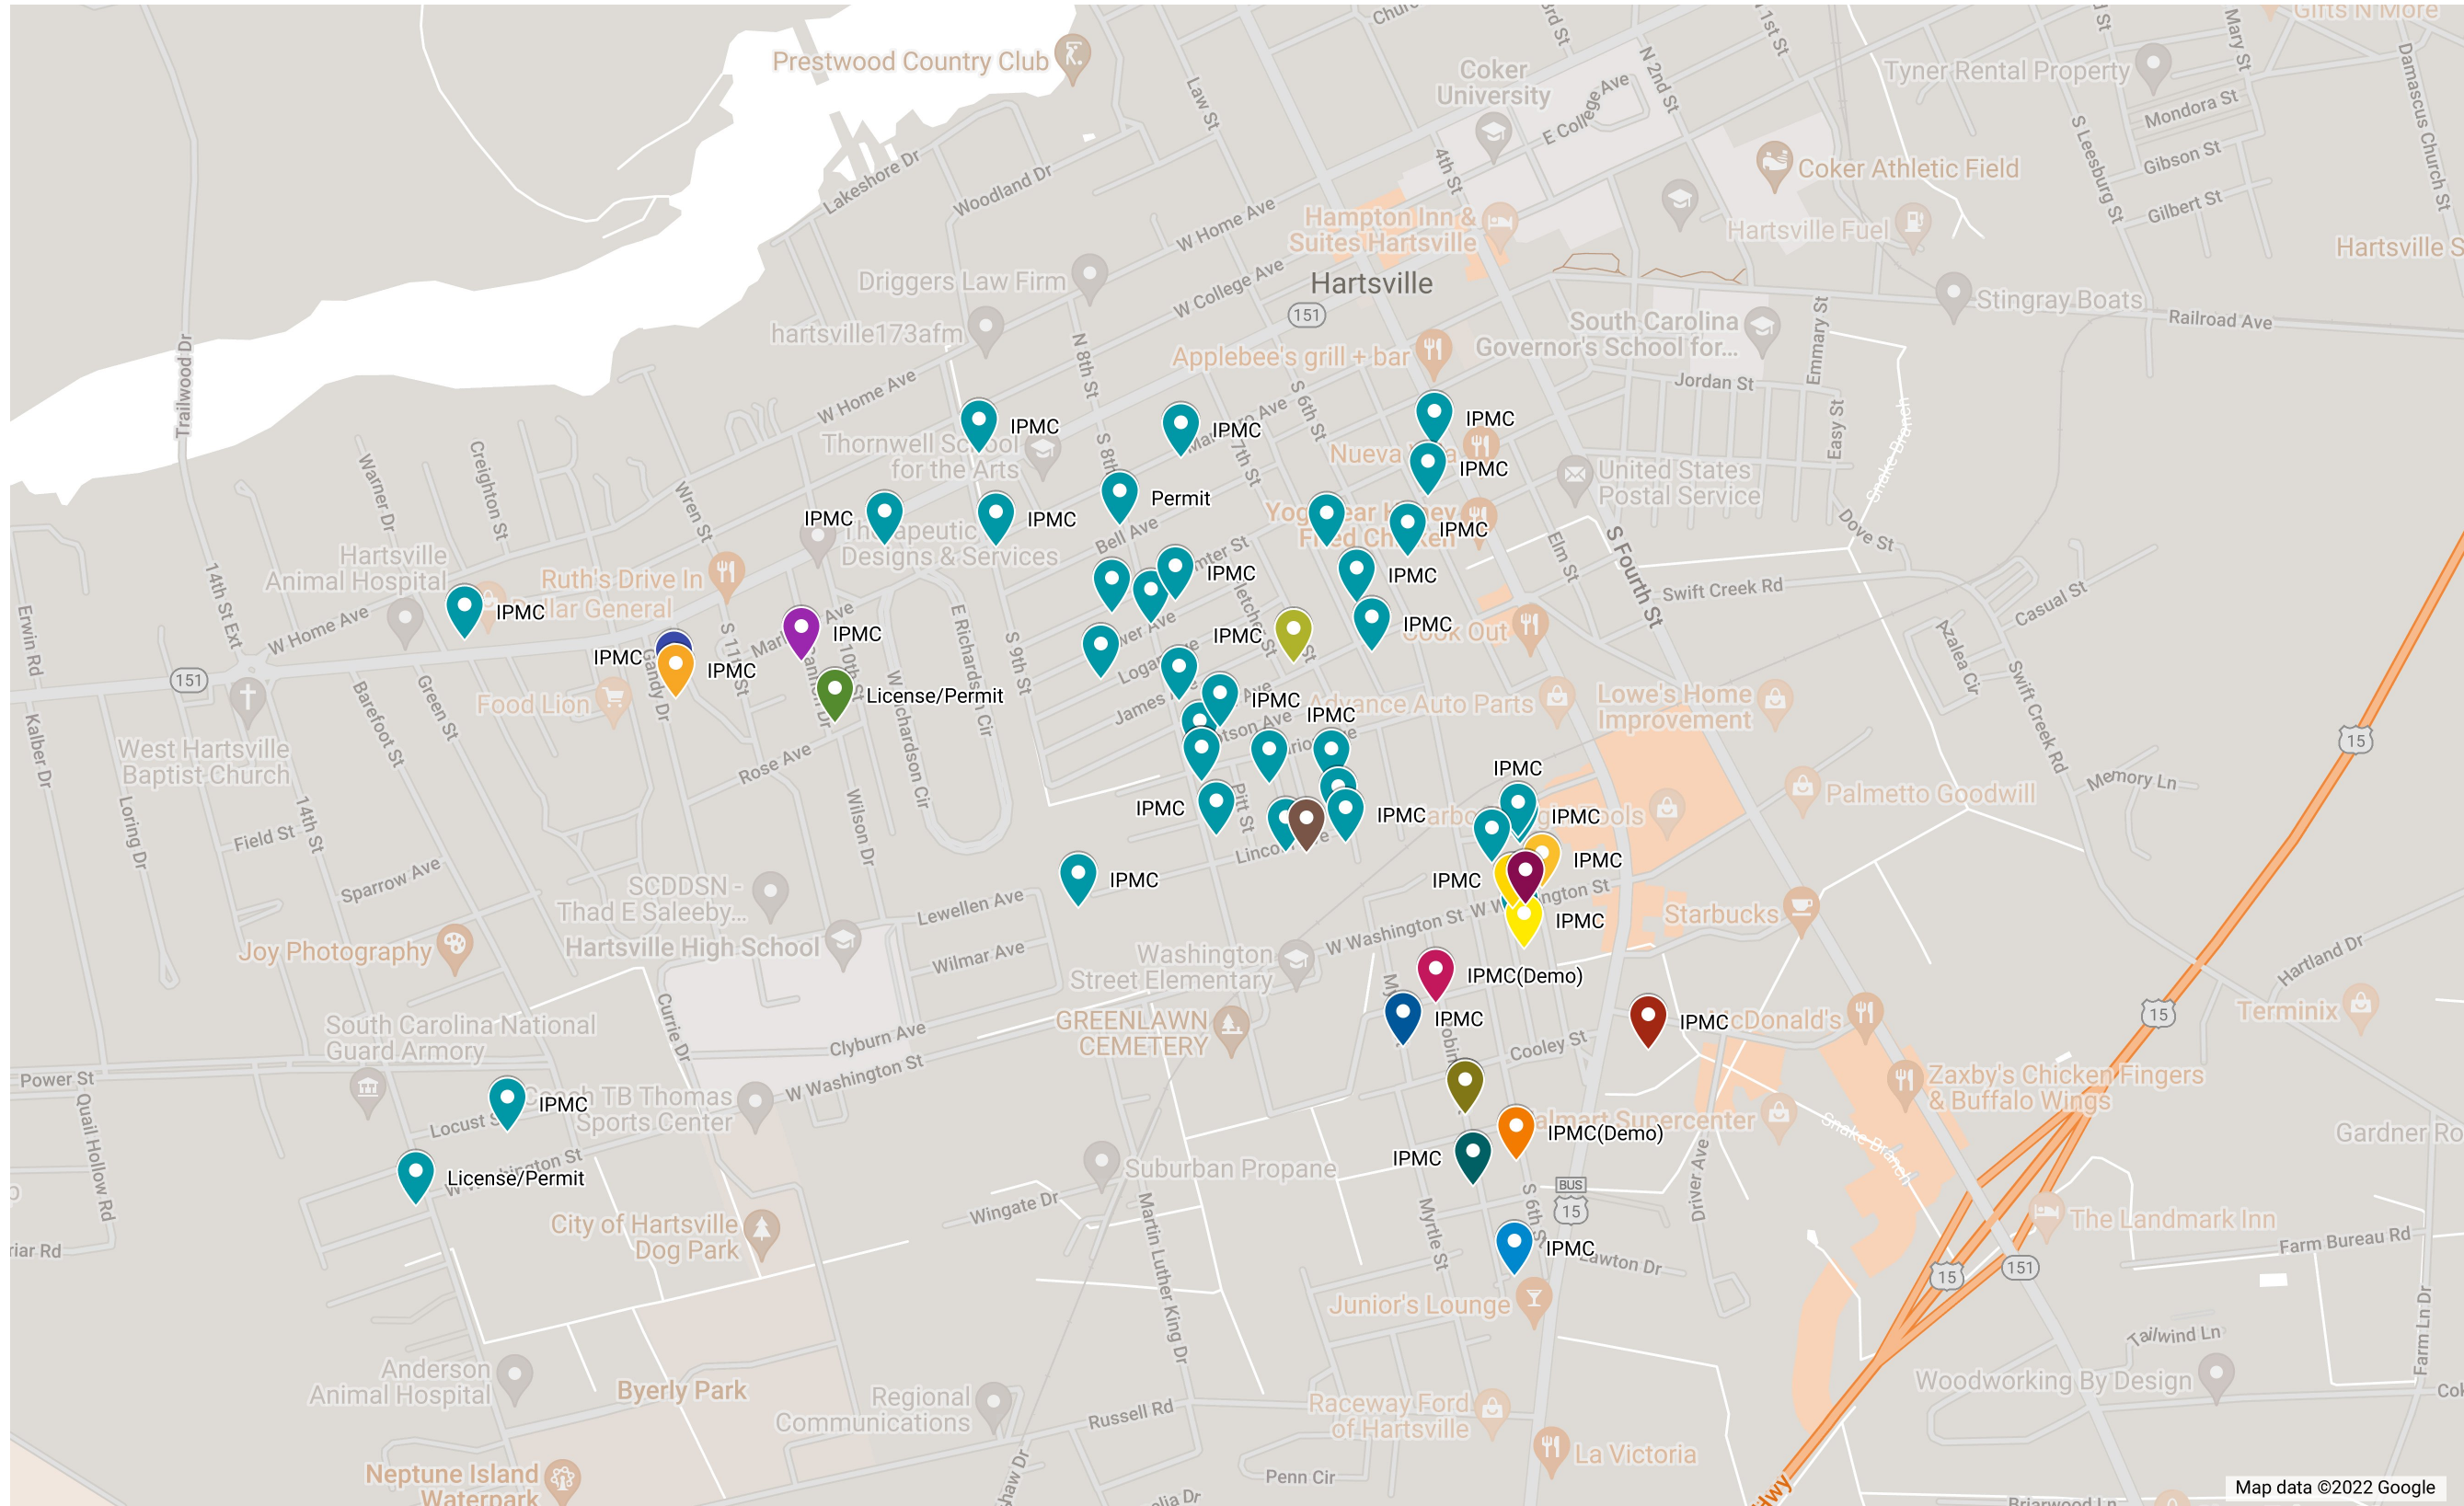

Codes Activity Map

Codes Activity Map July22.xlsx

-  Robinson St., Hartsville, SC 29550
-  1000 Robinson St., Hartsville, SC 29550
-  1011 Myrtle St., Hartsville, SC 29550
-  1109 S. Fifth St., Hartsville, SC 29550
-  111 Kenwood Ave., Hartsville, SC 29550
-  117 Gandy Drive, Hartsville, SC 29550
-  1210 South Sixth, Hartsville, SC 29550
-  1214 Robinson St., Hartsville, SC 29550
-  122 W. Washington, Hartsville, SC 29550
-  129 W. Washington St., Hartsville, SC 29550
-  1321 Robinson Ave., Hartsville, SC 29550
-  133 W. Washington St., Hartsville, SC 29550
-  201 Gandy Drive, Hartsville, SC 29550

208 Cannon Drive, Hartsville,
SC 29550

2111 Hampton St., Hartsville,
SC 29550

300 W. College Ave.

301 Patrick Hwy, Hartsville, SC
29550

304 Jasper Ave., Hartsville, SC
29550

309 Cannon, Hartsville, SC
29550

313 Lincoln ave., Hartsville, SC
29550

Other / No value
