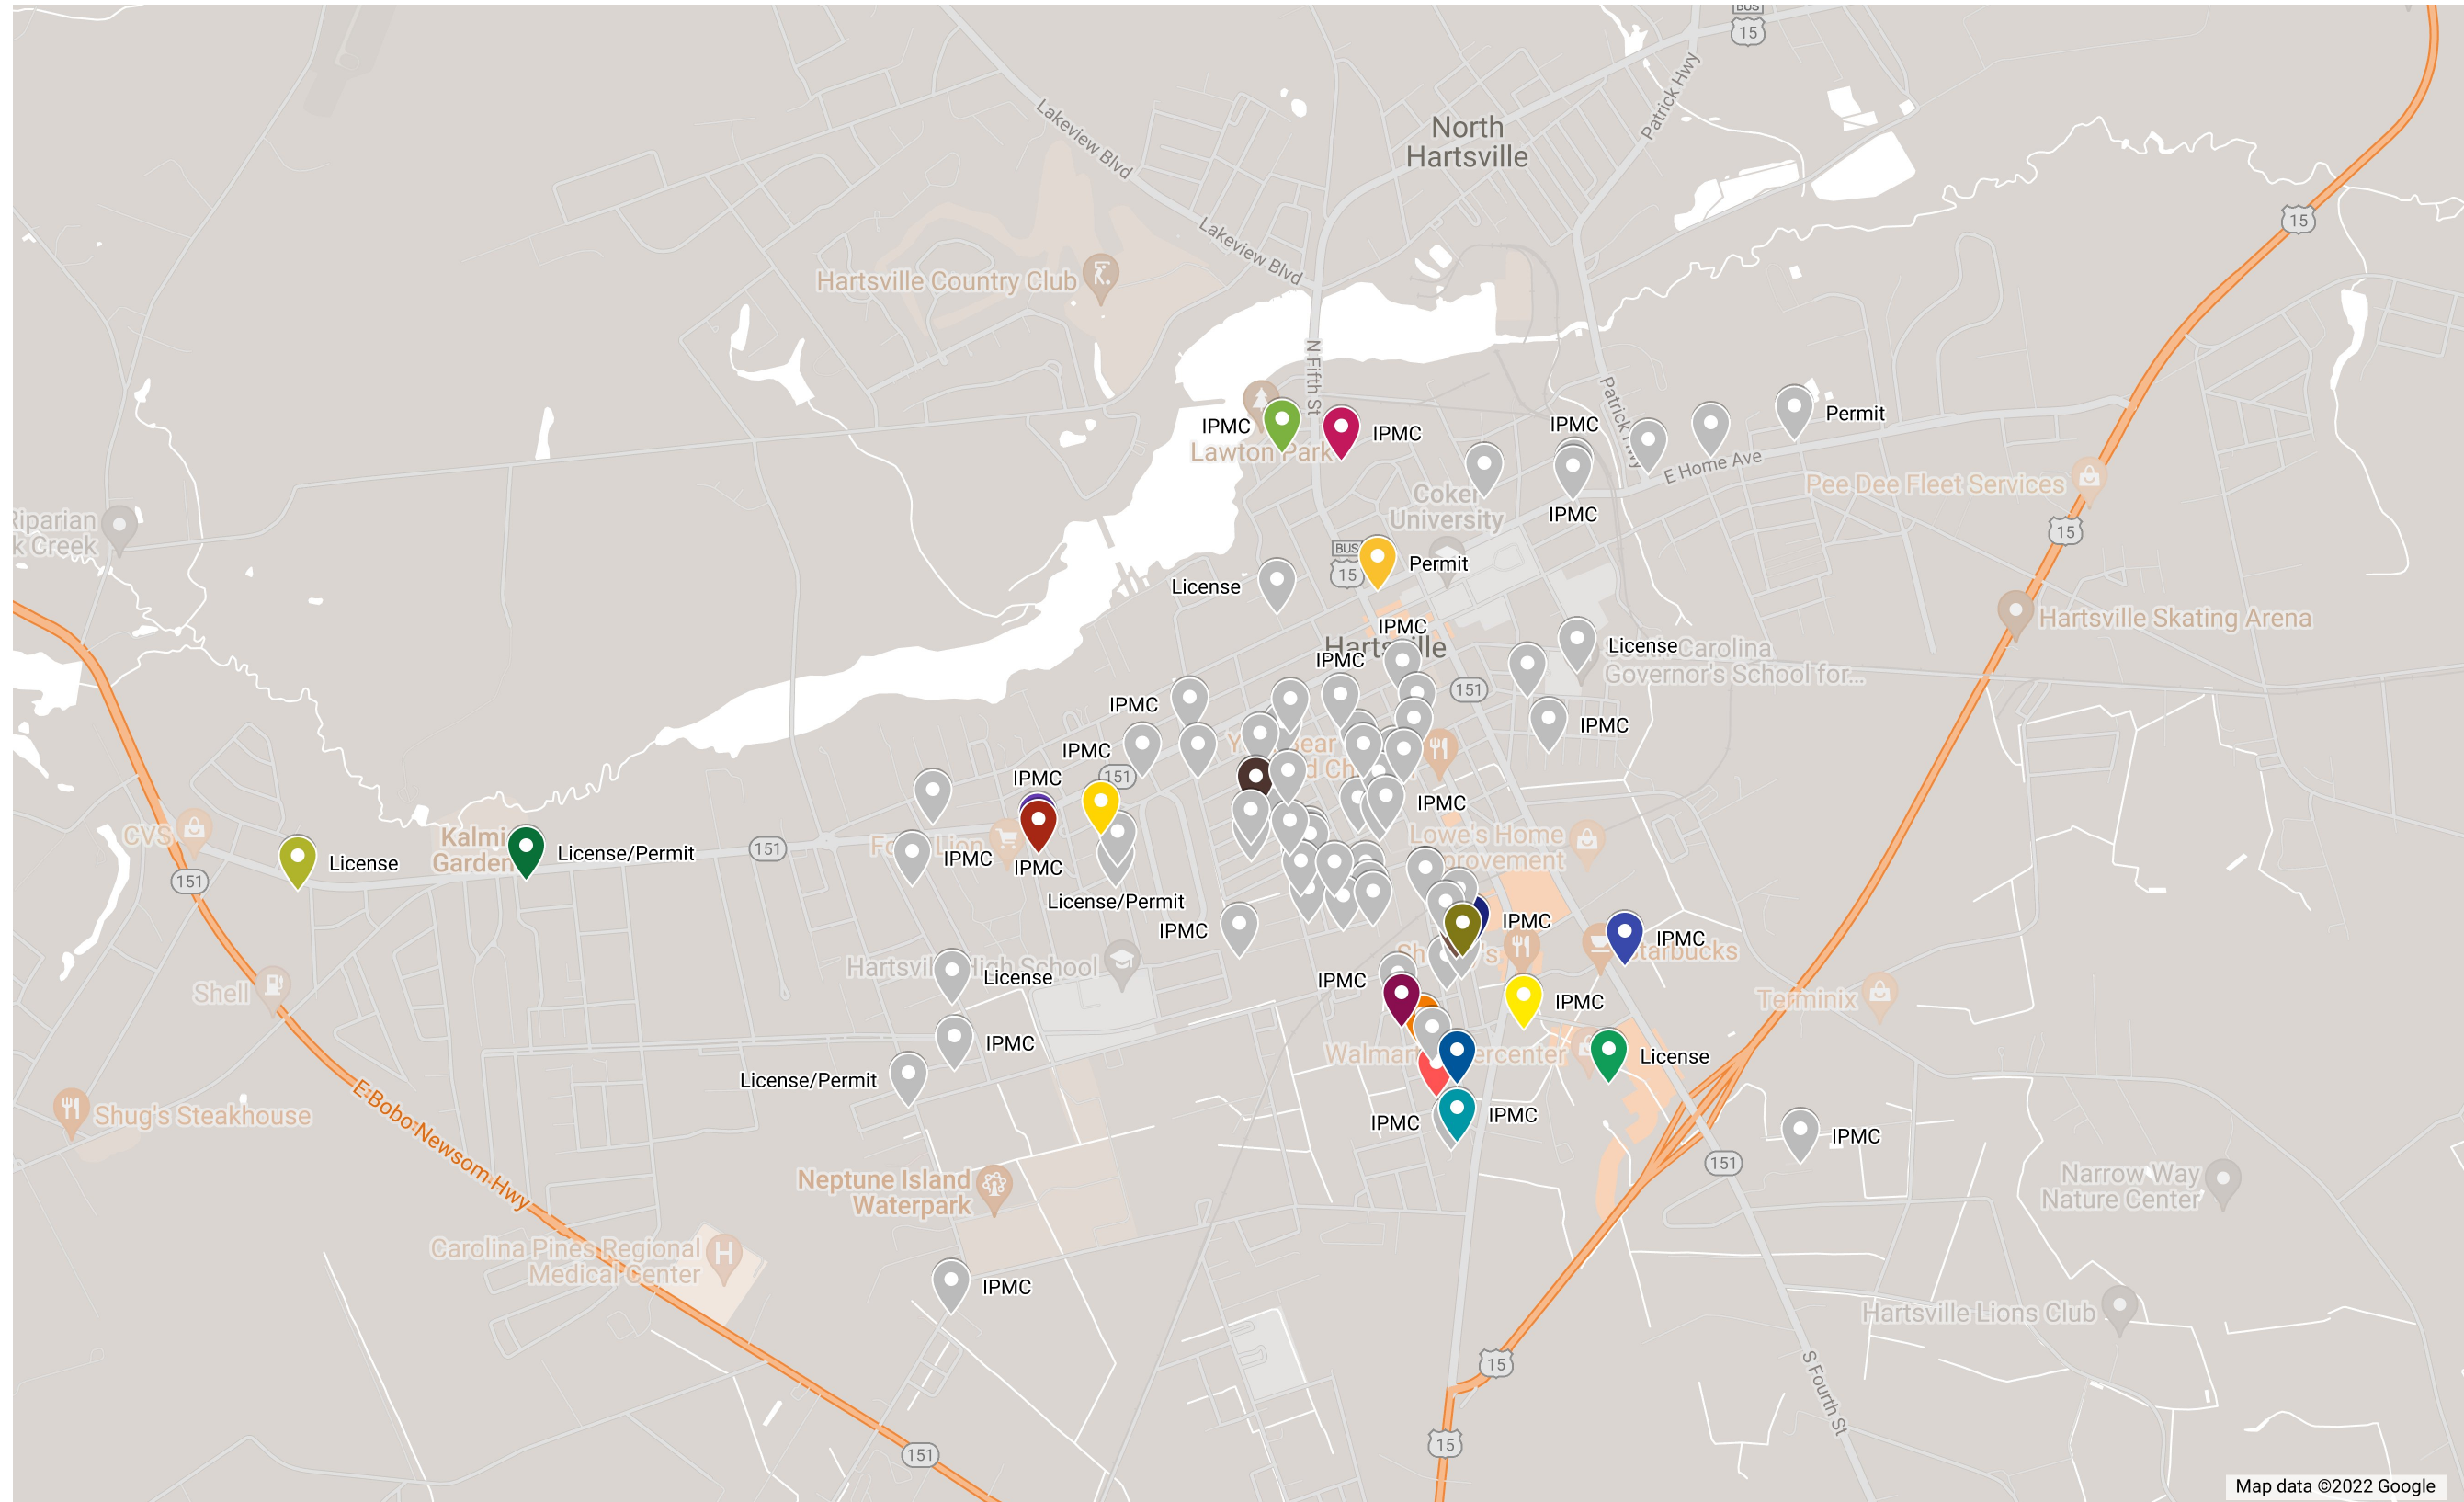

Untitled map

Code Enforcement Activity Map
Info.xlsx

409 Sumter Ave, Hartsville, SC
29550

1011 Myrtle St., Hartsville, SC
29550

1015 S. Fourth St., Hartsville,
SC 29550

107 E. Home Ave, Hartsville, SC
29550

1104 Robinson St., Hartsville,
SC 29550

1109 S. Fifth St., Hartsville, SC
29550

111 Kenwood Ave., Hartsville,
SC 29550

1150 S. Fourth St, Hartsville,
SC 29550

117 Gandy Drive, Hartsville, SC
29550

118 Rogers Ave, Hartsville, SC
29550

1210 South Sixth, Hartsville,
SC 29550

1214 Robinson St., Hartsville,
SC29550

122 W. Washington, Hartsville,
SC 29550

129 W. Washington St.,
Hartsville, SC 29550

1321 Robinson Ave., Hartsville,
SC 29550

133 W. Washington St.,
Hartsville, SC 29550

1525 W. Carolina Ave.,
hartsville, SC 29550

1901 W. Carolina Ave.,
hartsville, SC 29550

201 Gandy Drive, Hartsville, SC
29550

208 Cannon Drive, Hartsville,
SC 29550

Other / No value
