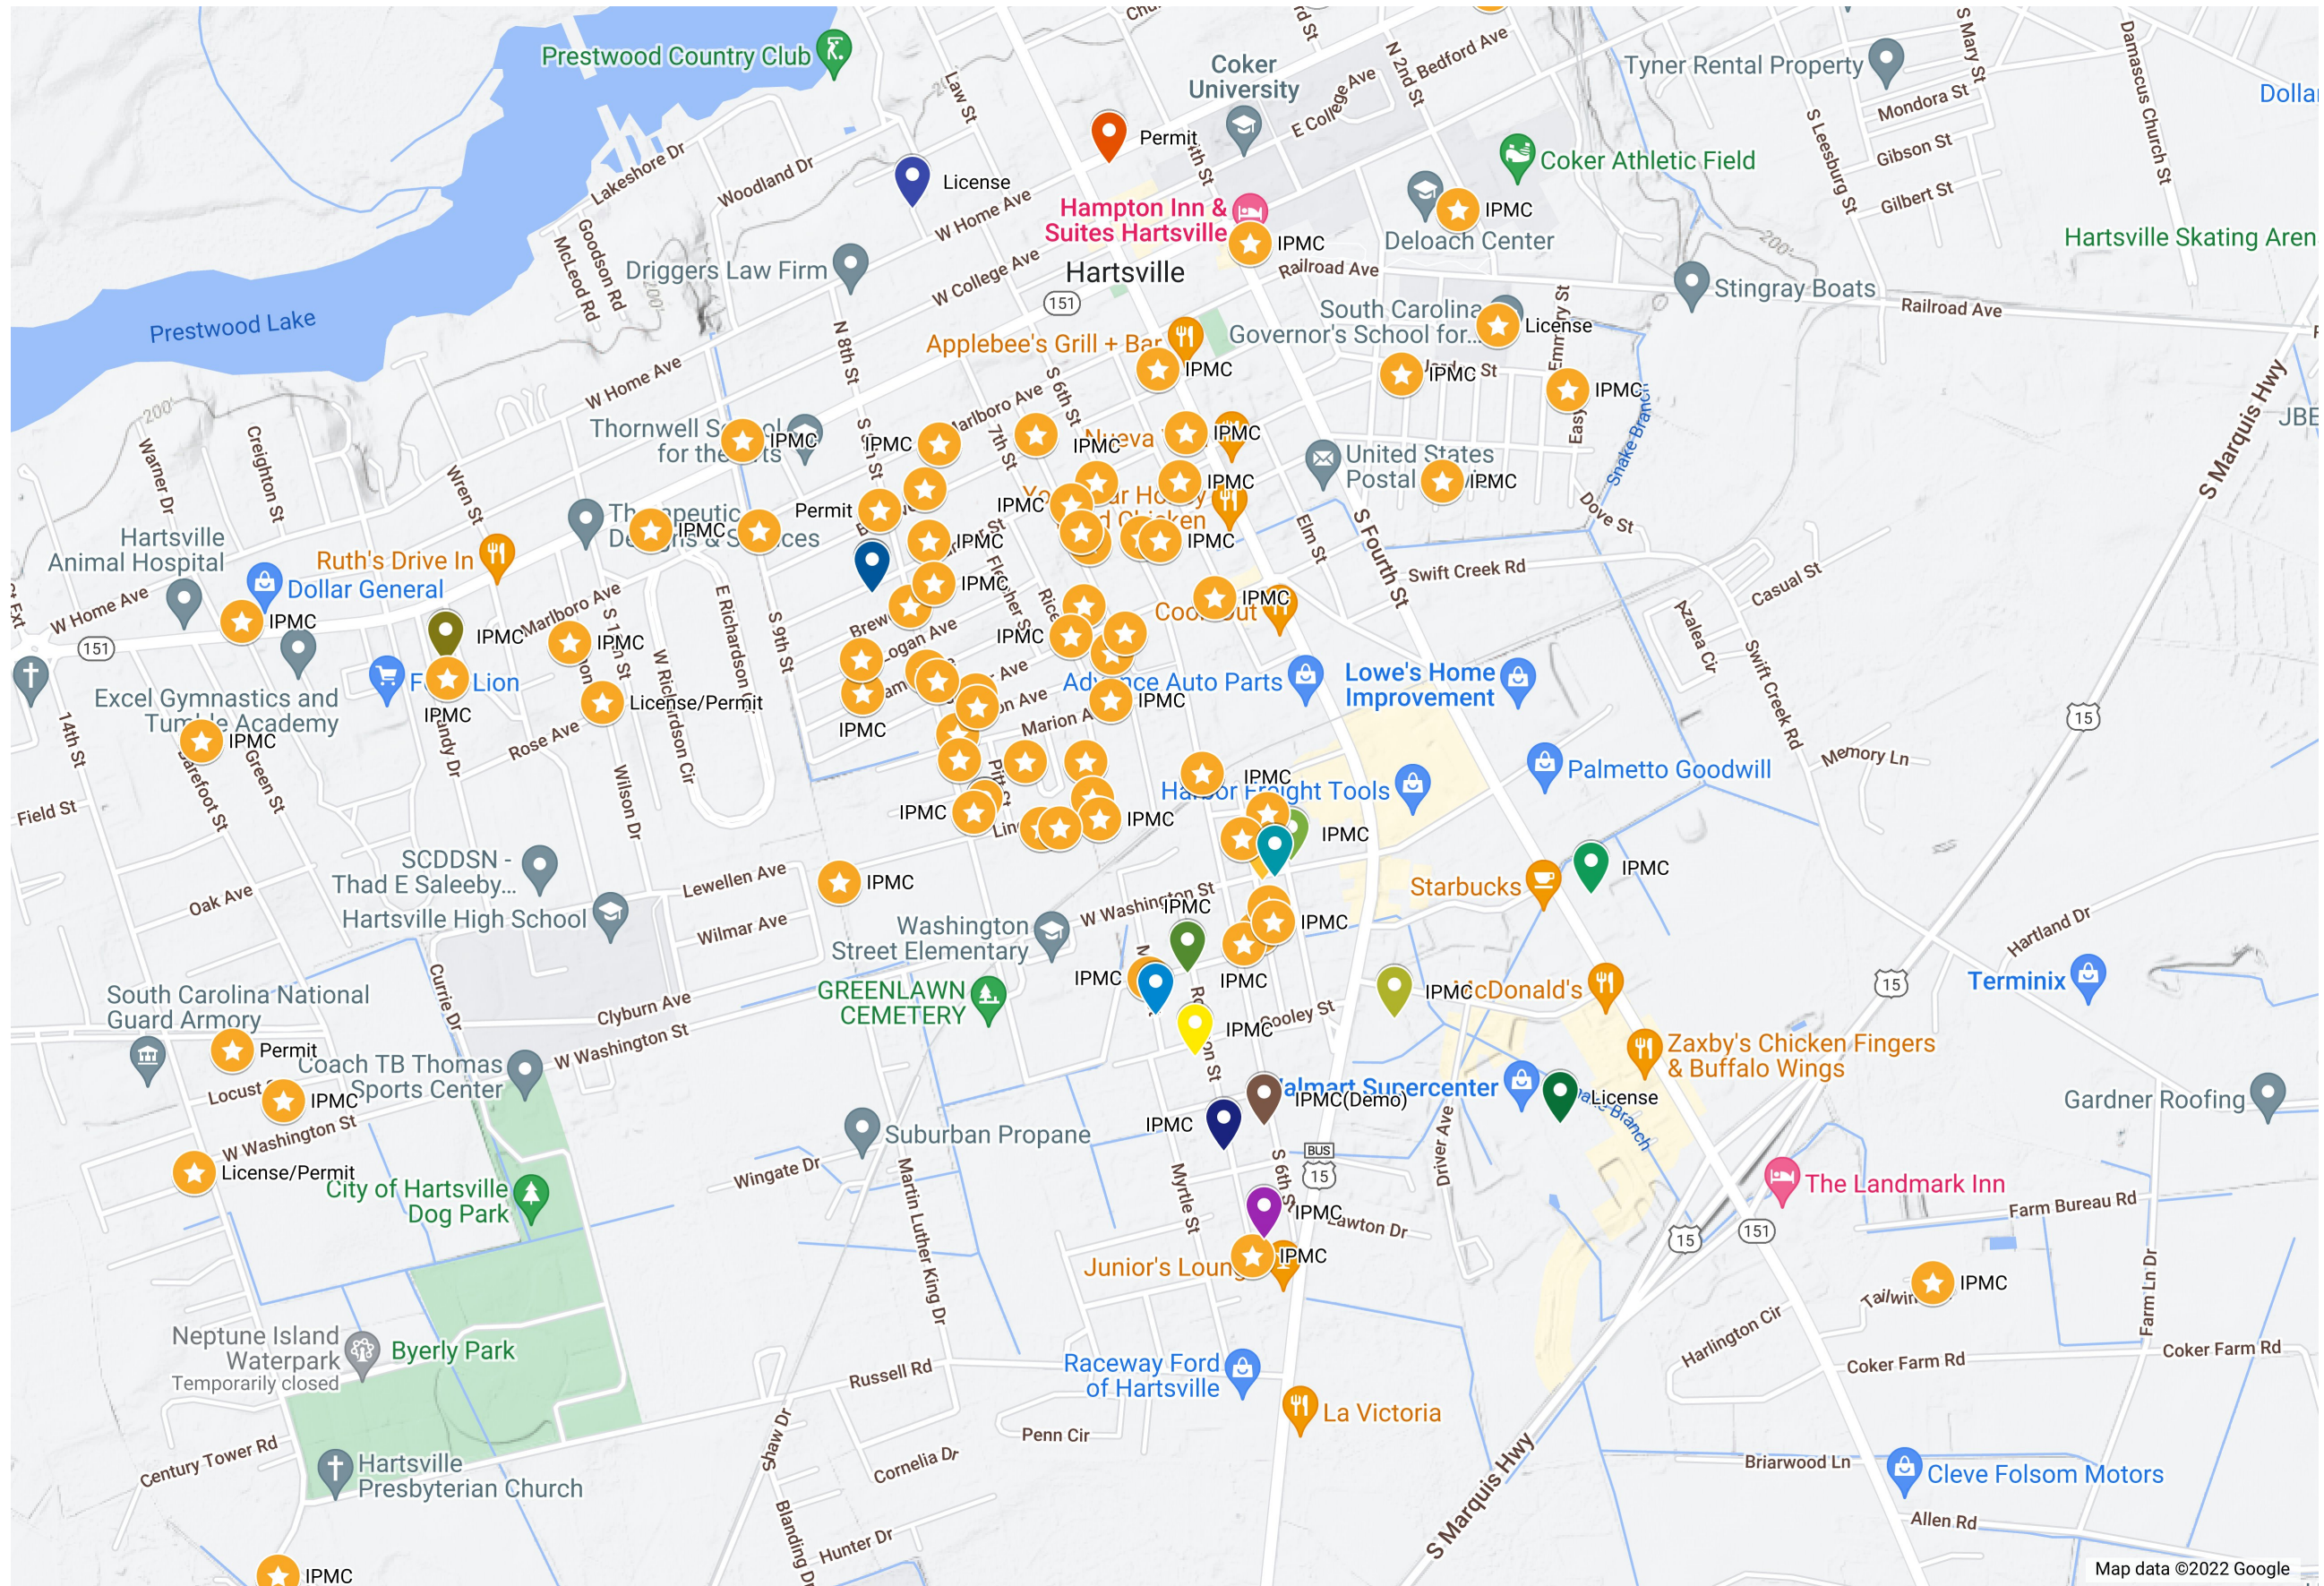

Codes Activity Map

Code Enforcement Map.xlsx

-  100 Lincoln Ave, Hartsville SC 29550
-  409 Sumter Ave, Hartsville, SC 29550
-  100 Hinnant Lane
-  1000 Robinson St., Hartsville, SC 29550
-  1011 Myrtle St., Hartsville, SC 29550
-  1015 S. Fourth St., Hartsville, SC 29550
-  107 E. Home Ave, Hartsville, SC 29550
-  1104 Robinson St., Hartsville, SC 29550
-  1109 S. Fifth St., Hartsville, SC 29550
-  111 Kenwood Ave., Hartsville, SC 29550
-  1150 S. Fourth St, Hartsville, SC 29550
-  117 Gandy Drive, Hartsville, SC 29550
-  1210 South Sixth, Hartsville, SC 29550
-  1214 Robinson St., Hartsvillie, SC 29550
-  122 W. Washington, Hartsville, SC 29550

Map

Map data ©2022 Google

129 W. Washington St.,
Hartsville, SC 29550

1321 Robinson Ave., Hartsville,
SC 29550

133 W. Washington St.,
Hartsville, SC 29550

1525 W. Carolina Ave.,
hartsville, SC 29550

1901 W. Carolina Ave.,
hartsville, SC 29550